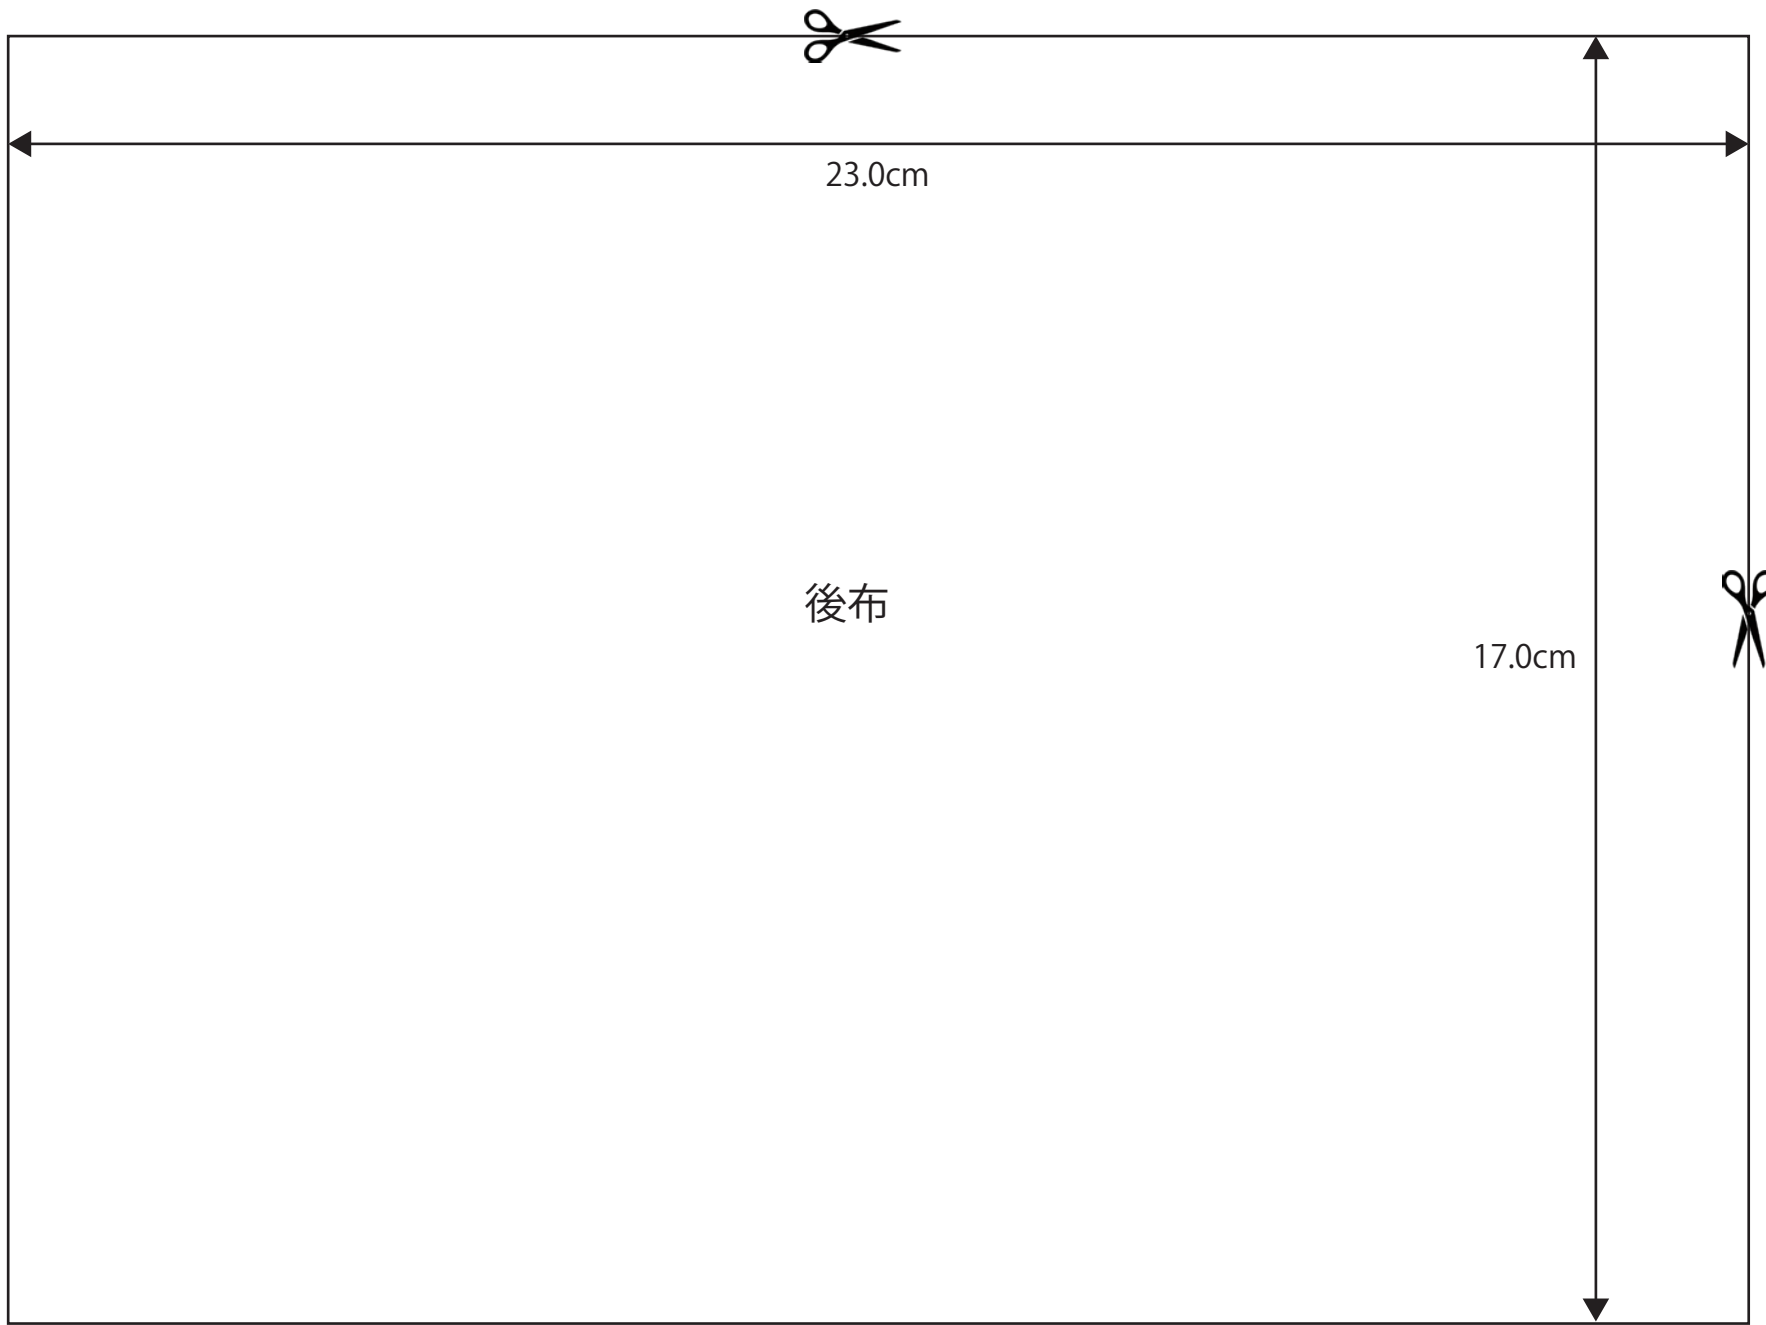

※縫い代 1cm 込みの寸法です

20cm ファスナーポーチ

※縫い代 1cm 込みの寸法です

20cm ファスナーポーチ