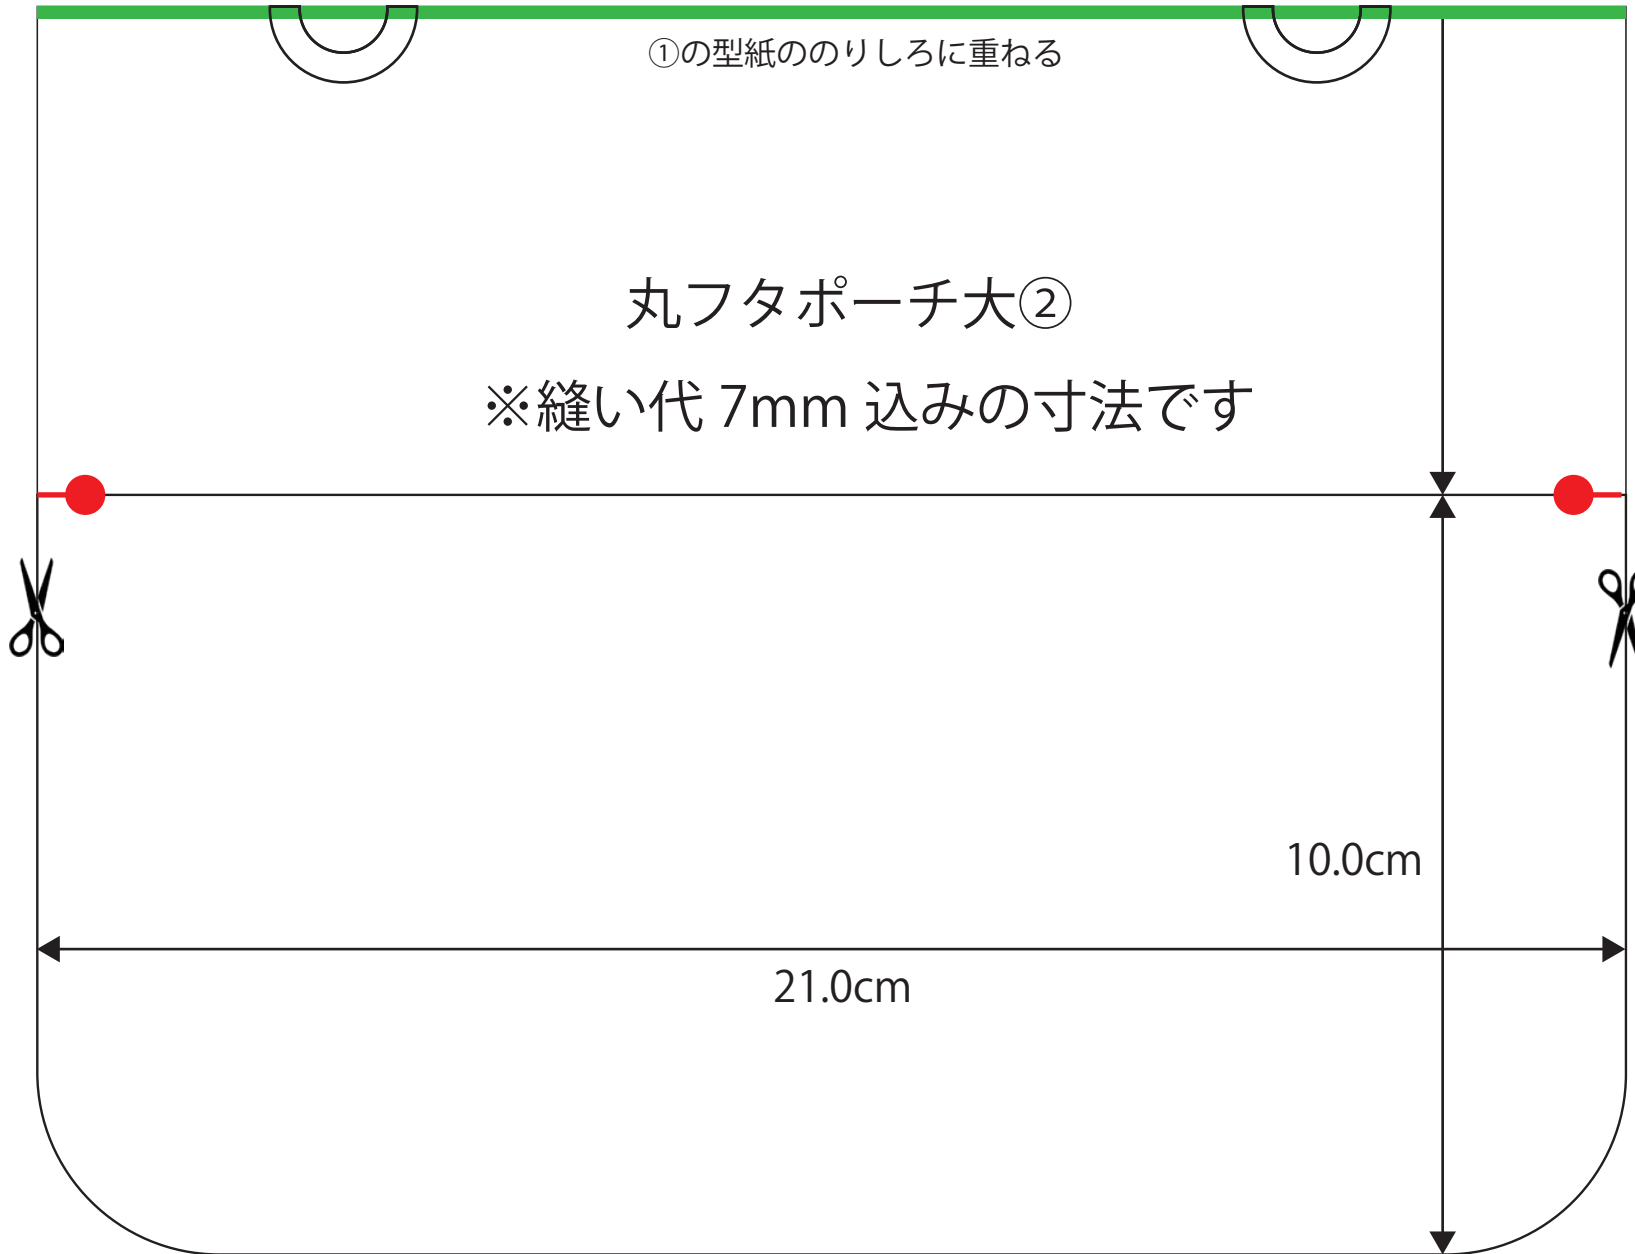

丸フタポーチ大
型紙①

21.0cm

12.5cm

丸フタポーチ大①
※縫い代 7mm 込みの寸法です

13.0cm

のりしろ

②の型紙を貼る

のりしろ

丸フタポーチ大 型紙②

①の型紙ののりしろに重ねる

丸フタポーチ大②

※縫い代 7mm 込みの寸法です

21.0cm

10.0cm

丸フタポーチ大
型紙 裏布タ