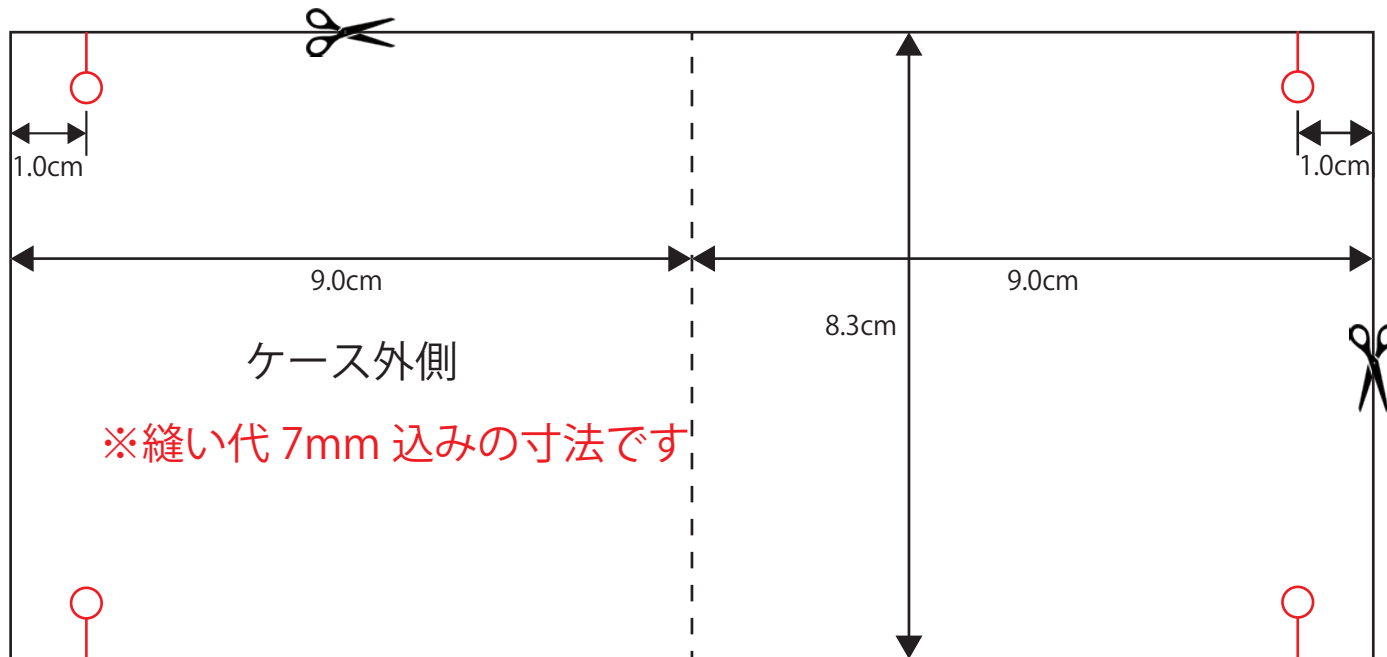

ポイントカードケース

※縫い代 7mm 込みの寸法です

鳥巢彩子

LaLaDress 洋裁店 ©2021