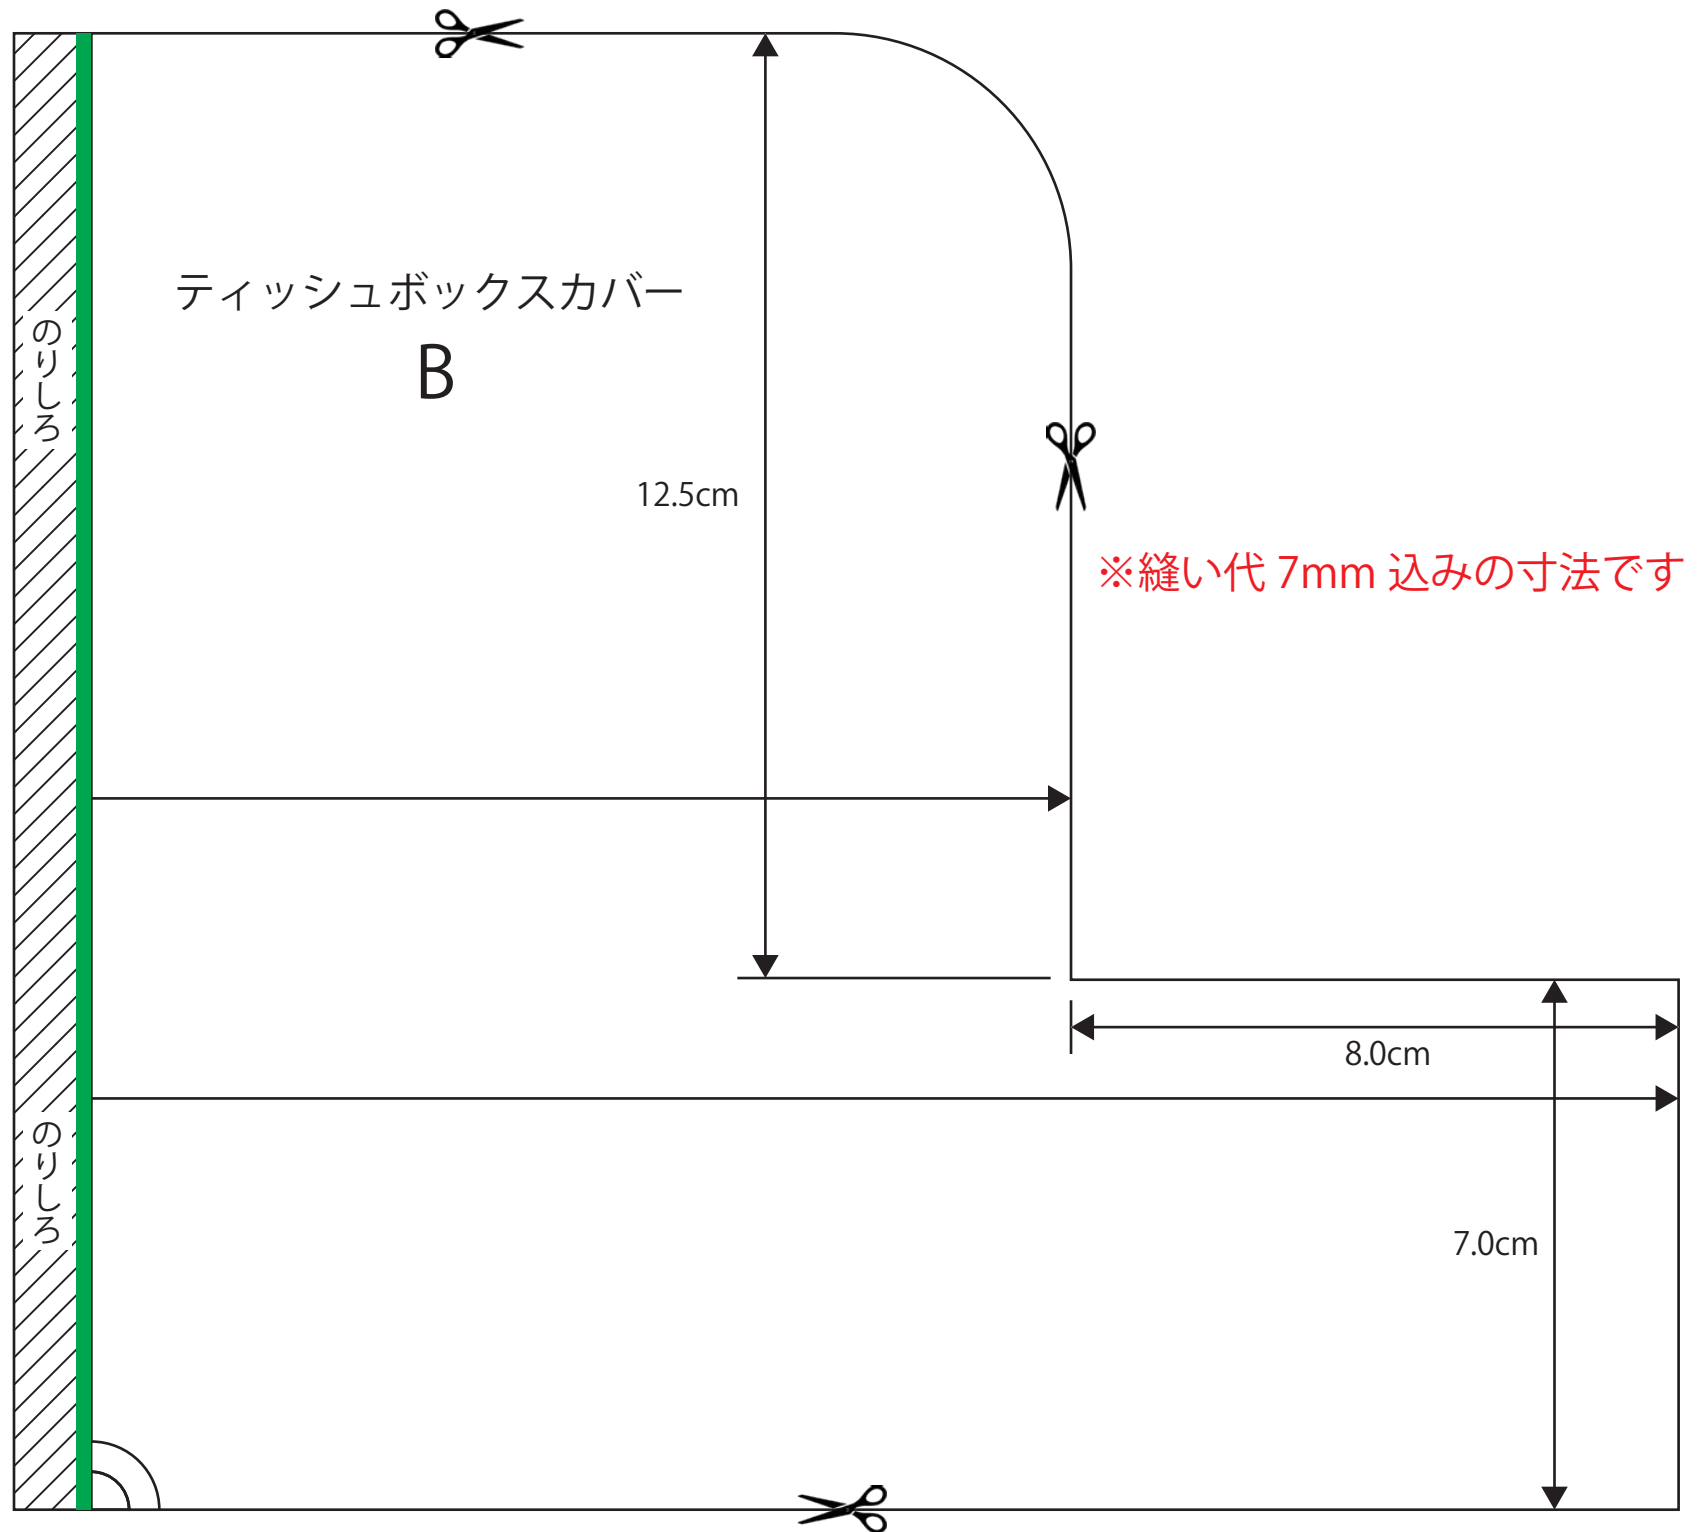

←Bの  に重ねて貼り付け

※縫い代 7mm 込みの寸法です