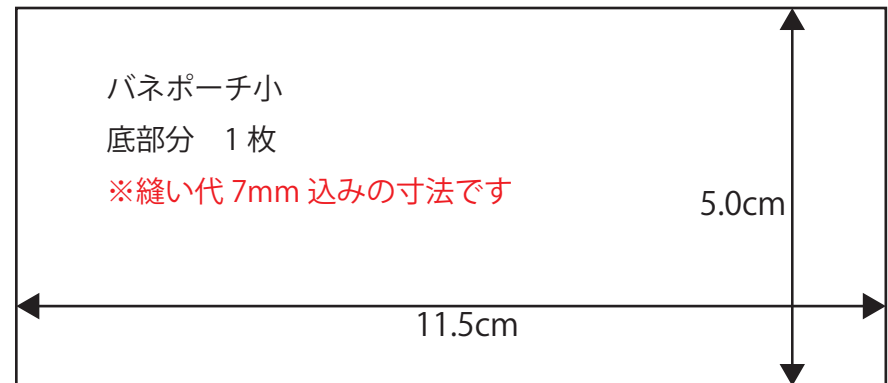

バネポーチ大 12cm バネ口金用

バネポーチ小 10cm バネ口金用