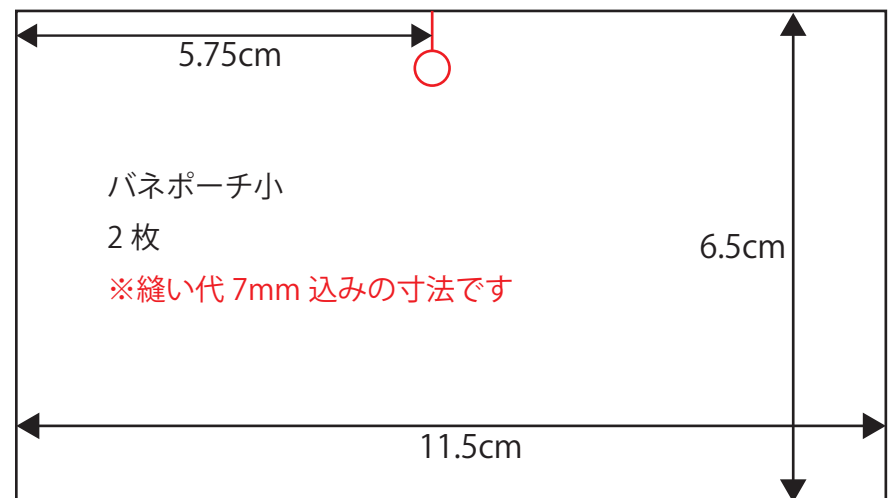

バネポーチ大 12cm バネ口金用

バネポーチ小 10cm バネ口金用