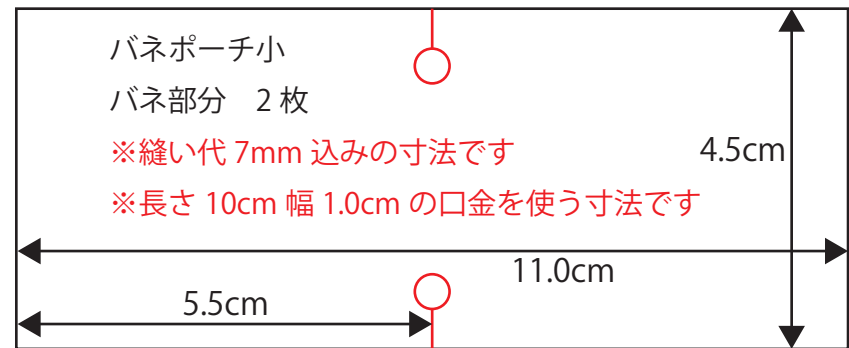

バネポーチ大 12cm バネ口金用

バネポーチ小 10cm バネ口金用