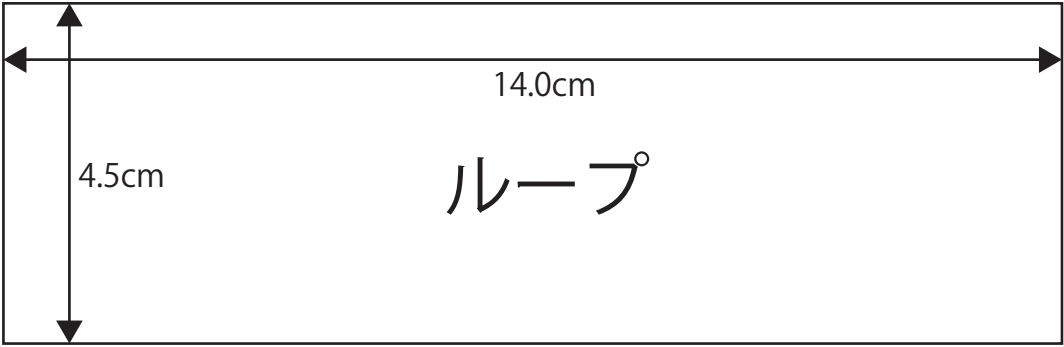

小物入れ小

小物入れ小 裏

※縫い代 7mm 込みの寸法です

小物入れ小

小物入れ大

小物入れ大 表 B

※縫い代 7mm 込みの寸法です

小物入れ大

小物入れ大 裏 A

※縫い代 7mm 込みの寸法です

小物入れ大

小物入れ大