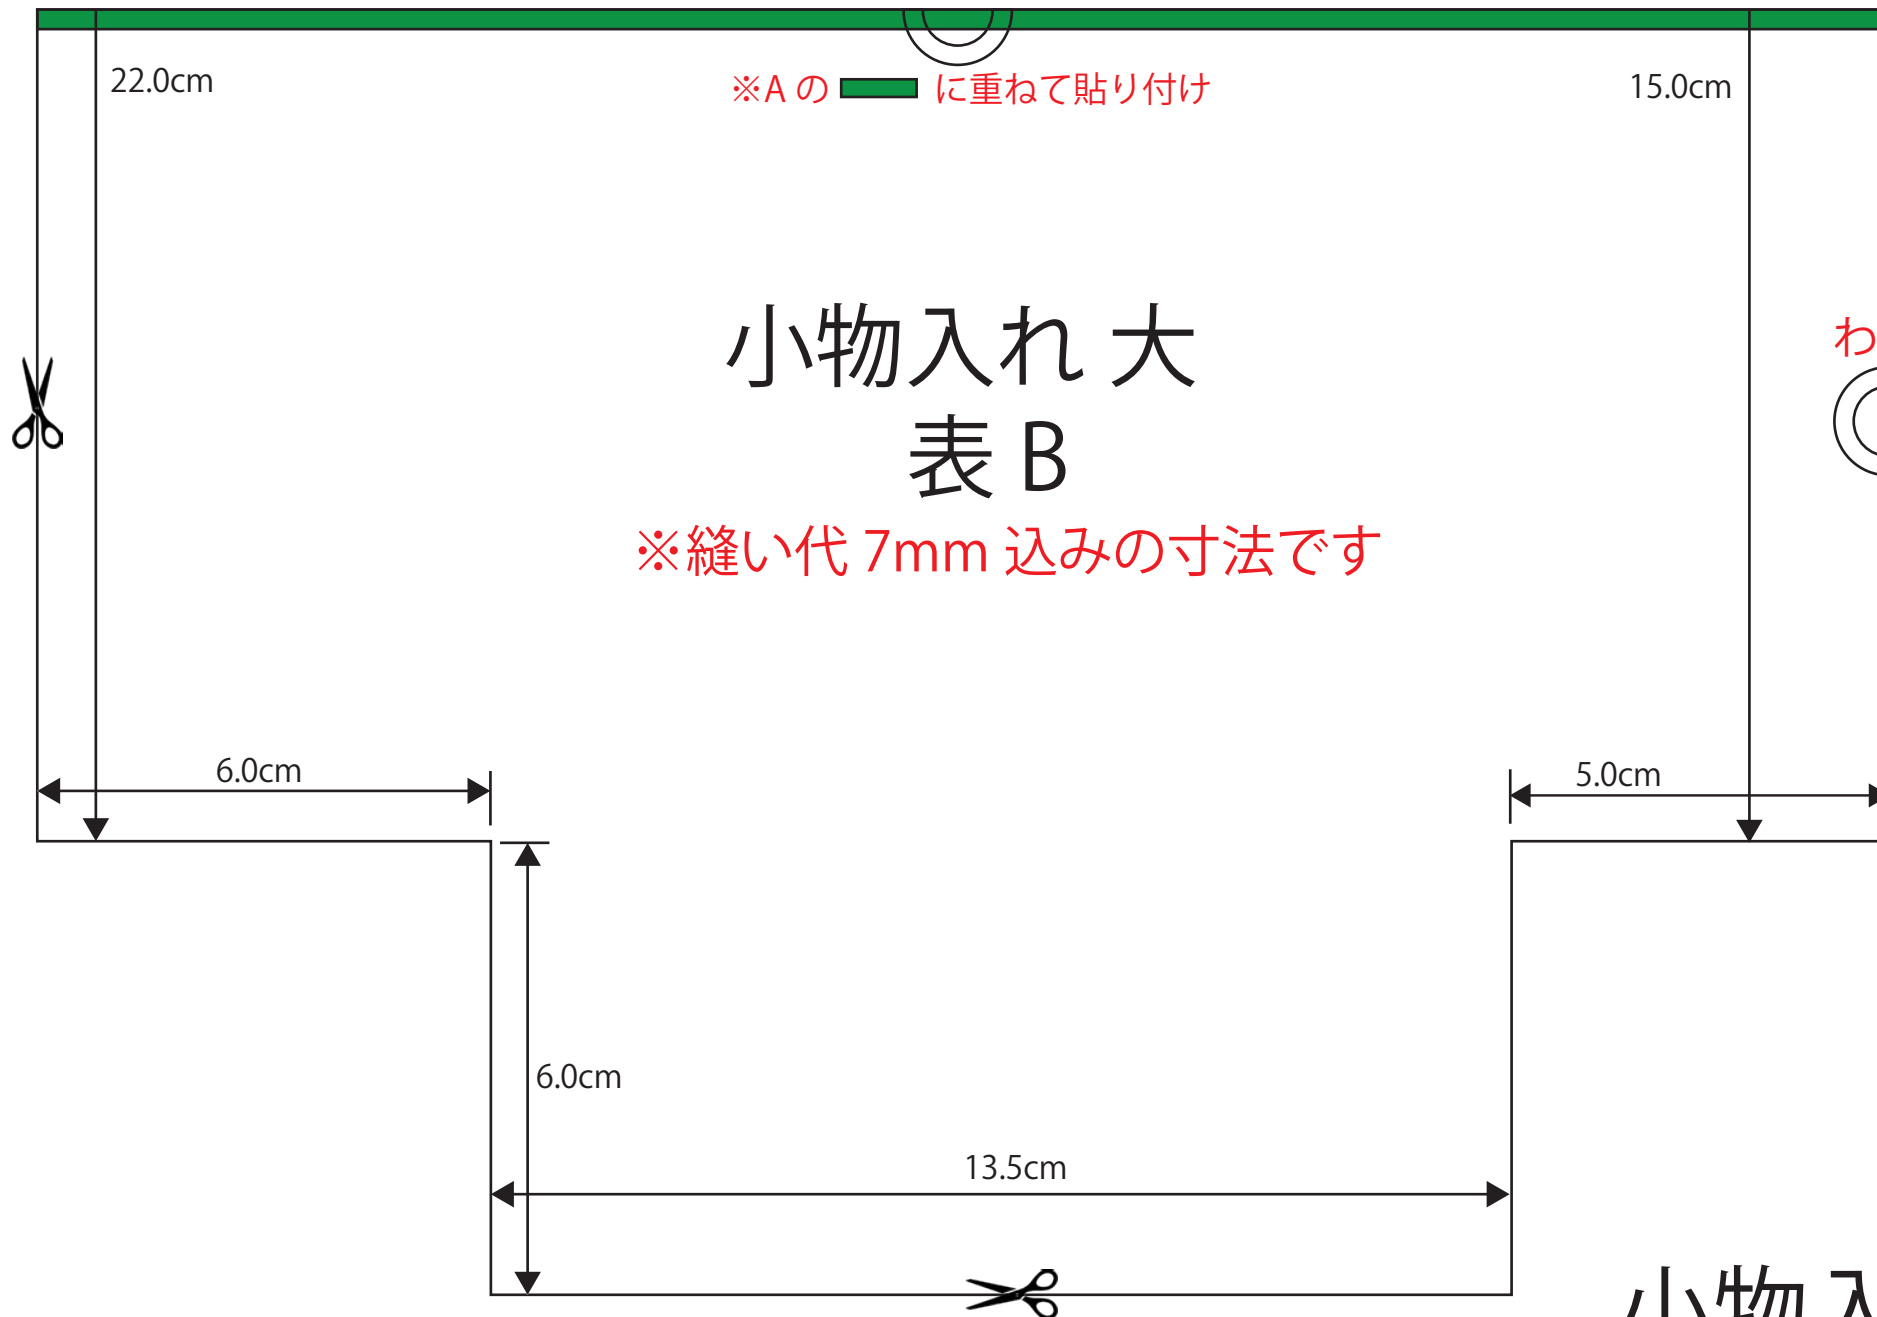

小物入れ小

小物入れ小 裏

※縫い代 7mm 込みの寸法です

小物入れ小

小物入れ大

小物入れ大 表 B

※縫い代 7mm 込みの寸法です

小物入れ大

小物入れ大 裏 A

※縫い代 7mm 込みの寸法です

小物入れ大

小物入れ大