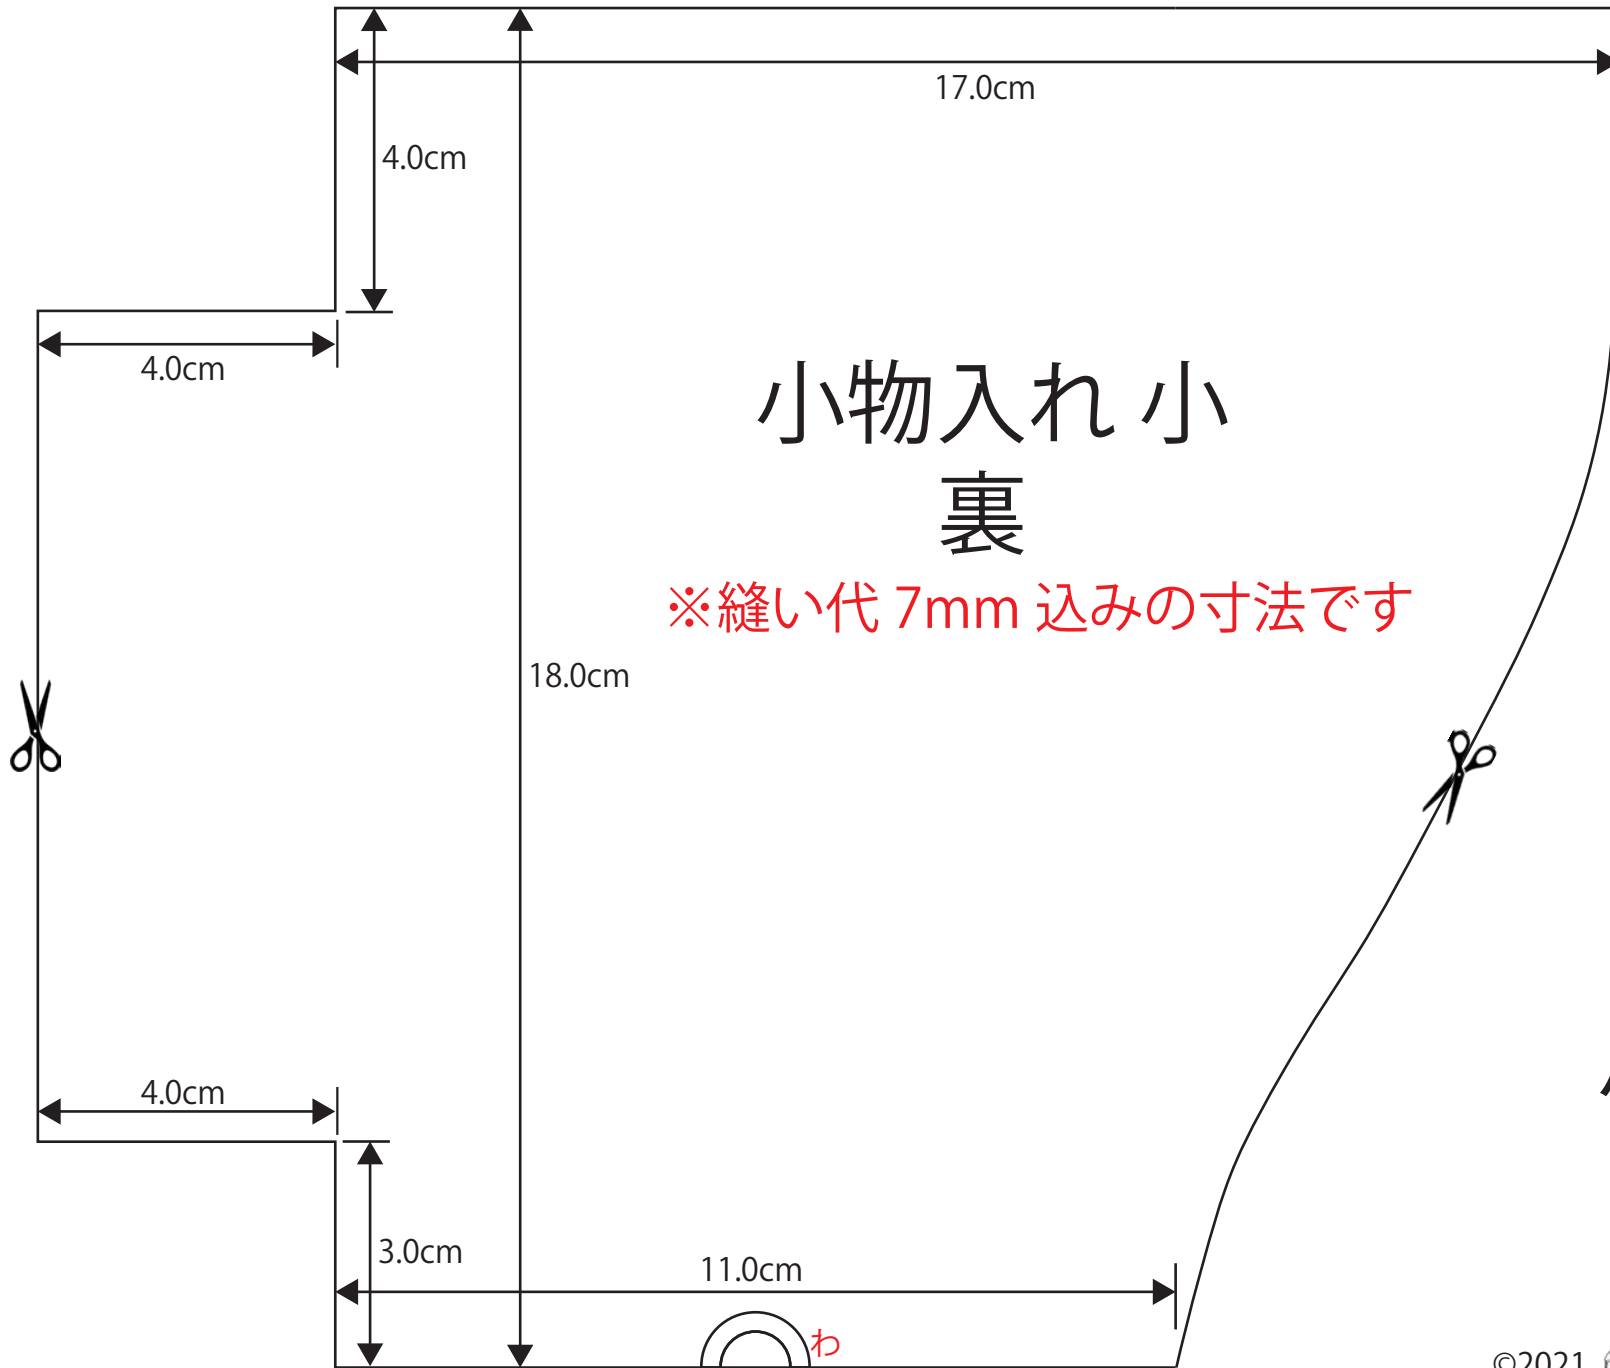

小物入れ小

小物入れ小 裏

※縫い代 7mm 込みの寸法です

小物入れ小

小物入れ大

小物入れ大 表 B

※縫い代 7mm 込みの寸法です

小物入れ大

小物入れ大 裏 A

※縫い代 7mm 込みの寸法です

小物入れ大

小物入れ大