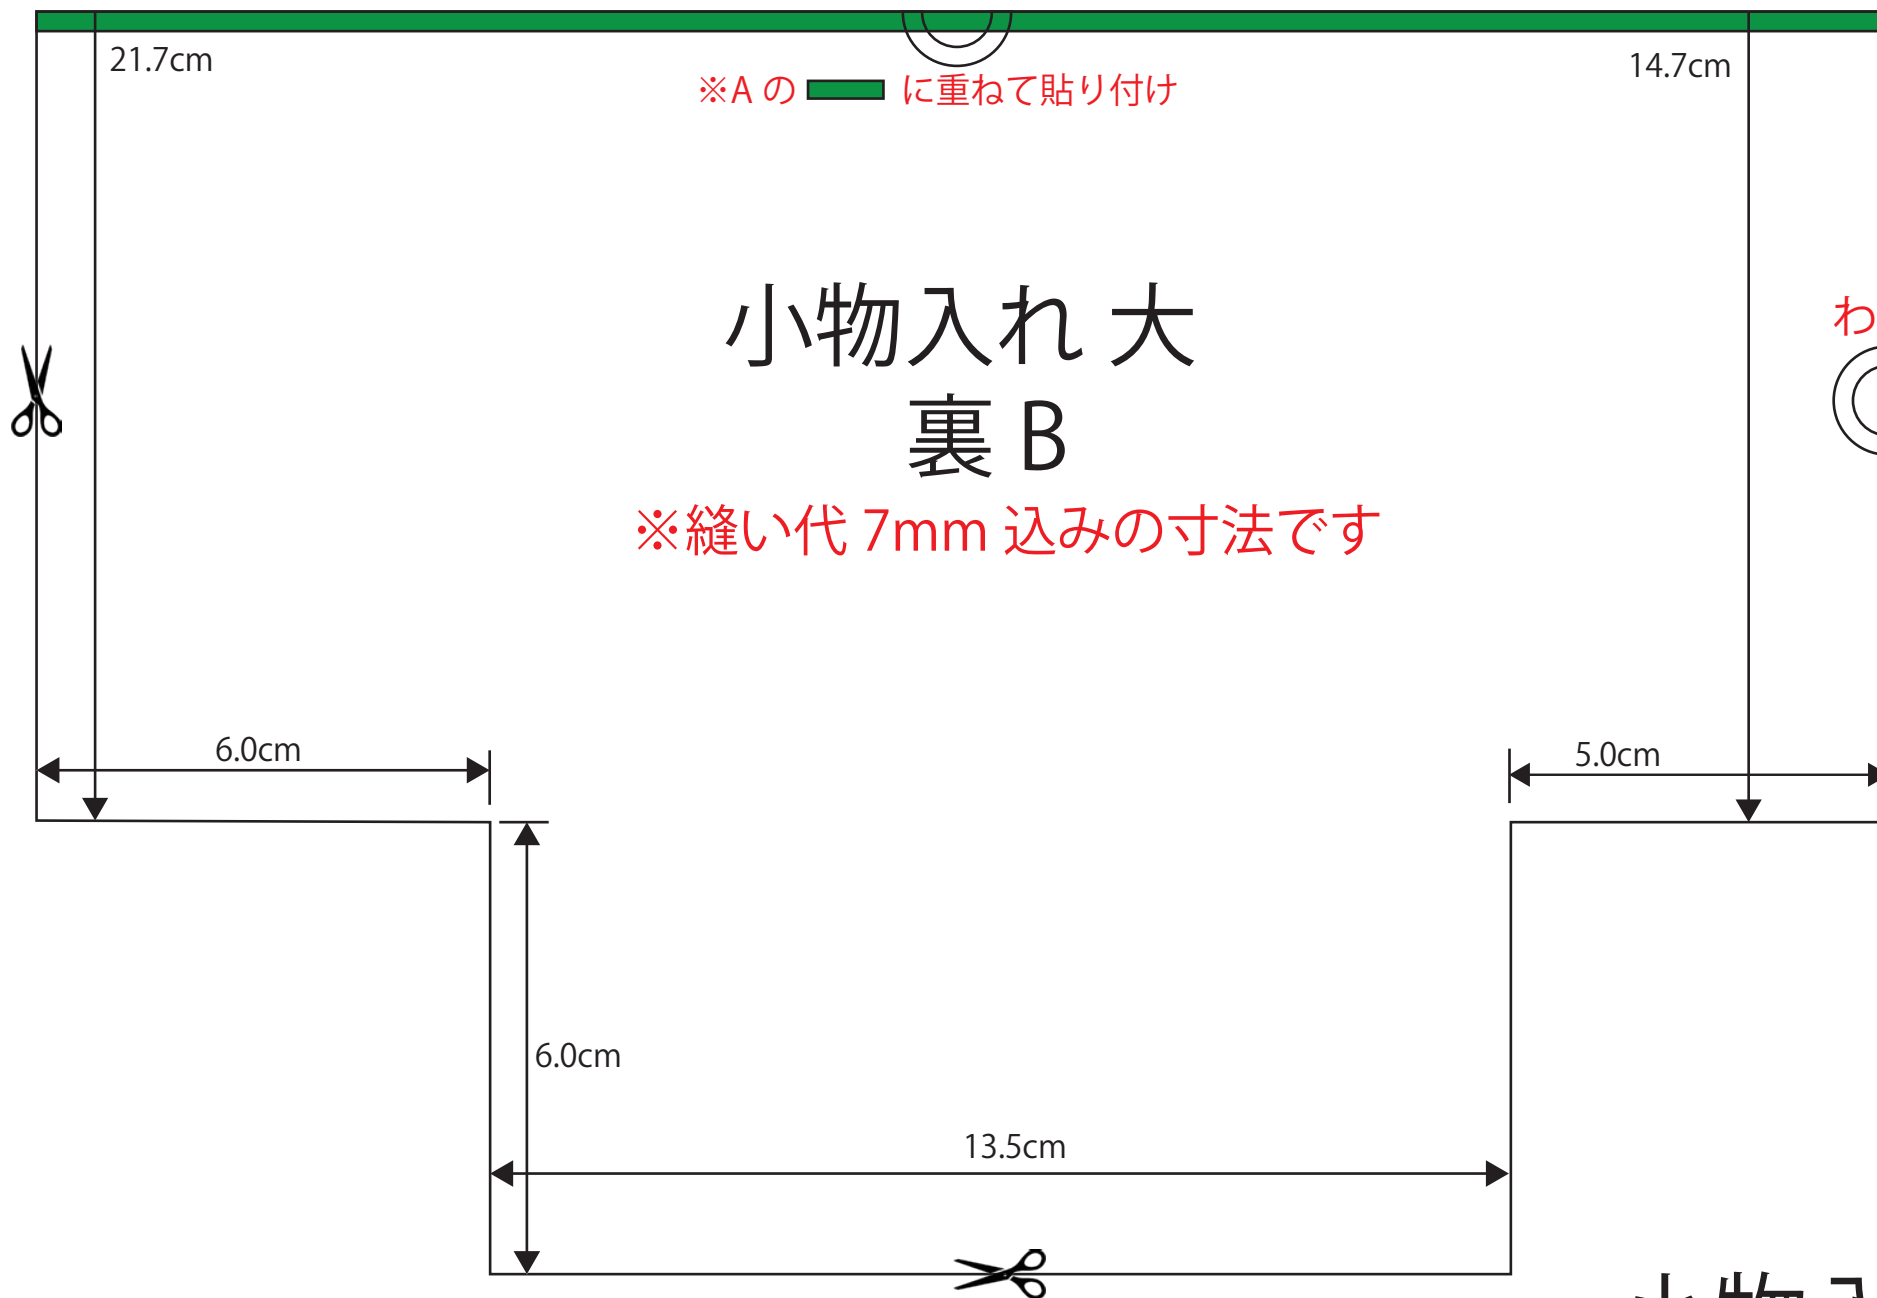

小物入れ小

小物入れ小 裏

※縫い代 7mm 込みの寸法です

小物入れ小

小物入れ大

小物入れ大 表 B

※縫い代 7mm 込みの寸法です

小物入れ大

小物入れ大 裏 A

※縫い代 7mm 込みの寸法です

小物入れ大

小物入れ大