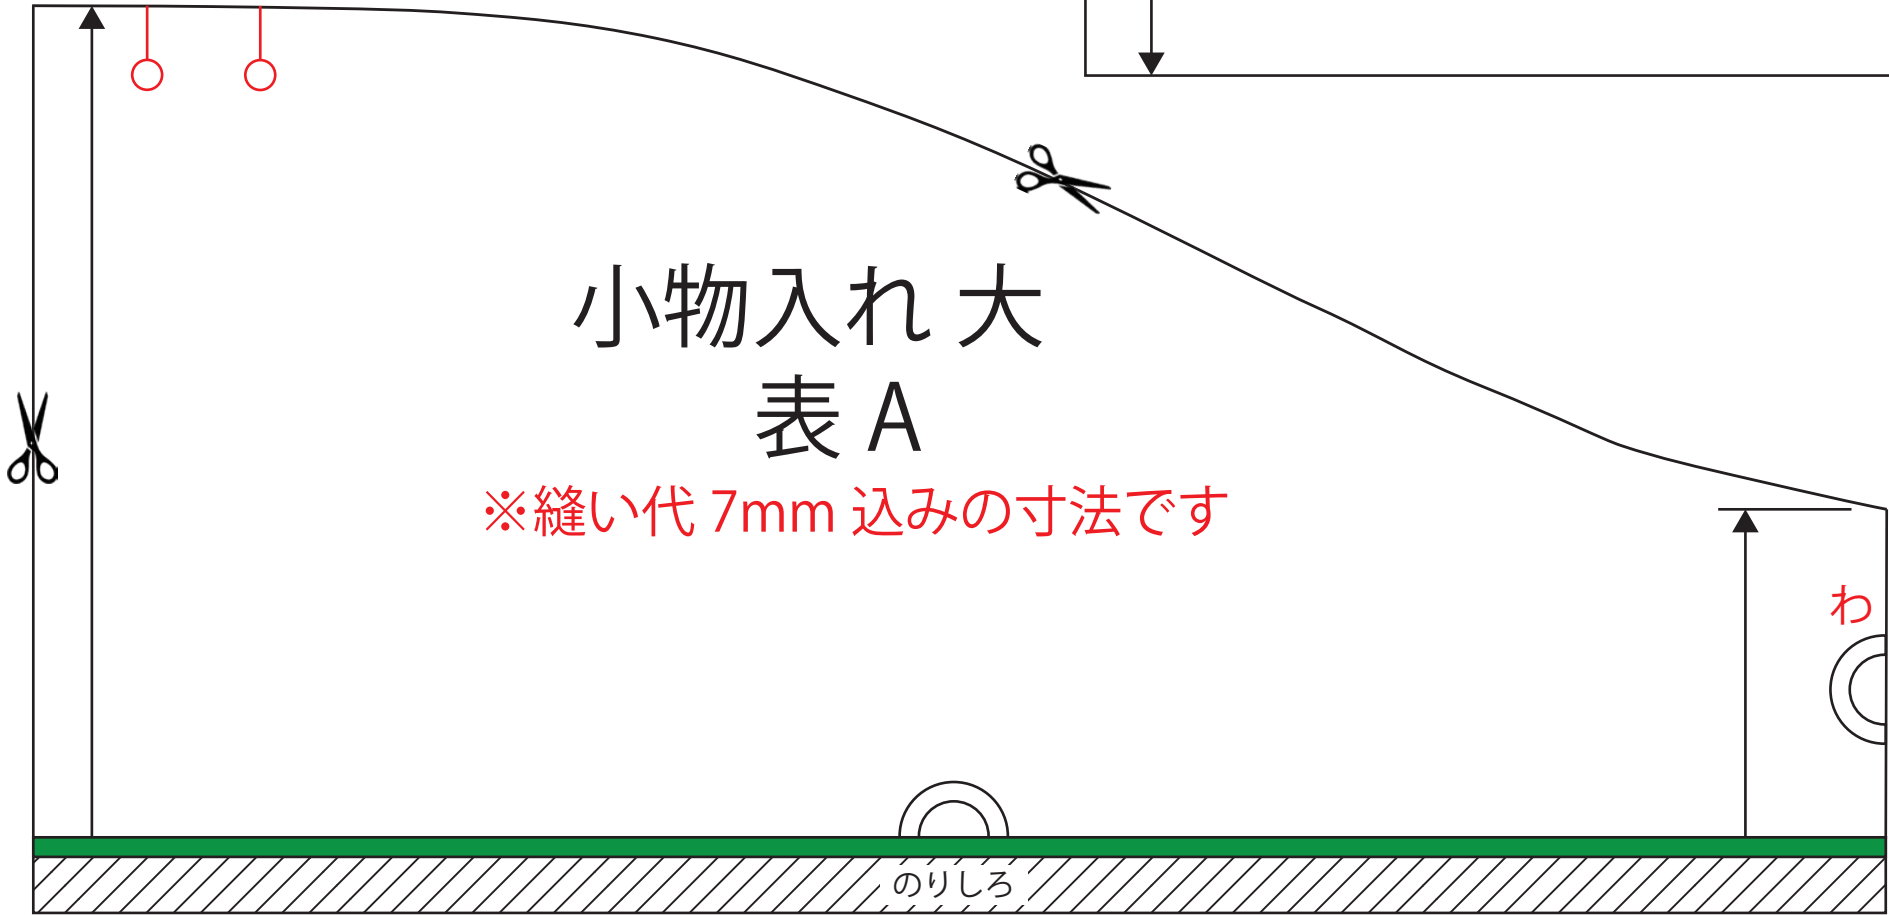

小物入れ小

小物入れ小 裏

※縫い代 7mm 込みの寸法です

小物入れ小

小物入れ大

小物入れ大 表 B

※縫い代 7mm 込みの寸法です

小物入れ大

小物入れ大 裏 A

※縫い代 7mm 込みの寸法です

小物入れ大

小物入れ大