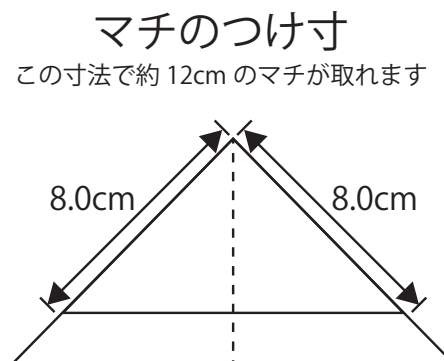

※本体 前と同寸です

マチのつけ寸
この寸法で約 12cm のマチが取れます

ララビニコ トートバッグ大

※すべて縫い代 1cm 込みの寸法です

ララビニコ トートバッグ小

※すべて縫い代 1cm 込みの寸法です