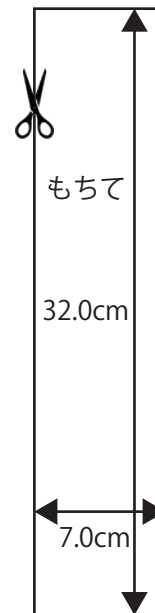

※本体 前と同寸です

マチのつけ寸
この寸法で約 12cm のマチが取れます

ララビニコ トートバッグ大

※すべて縫い代 1cm 込みの寸法です

ララビニコ トートバッグ小

※すべて縫い代 1cm 込みの寸法です