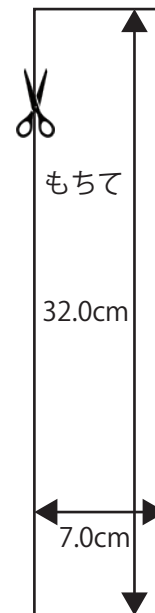

※本体 前と同寸です

マチのつけ寸
この寸法で約 12cm のマチが取れます

ララビニコ トートバッグ大

※すべて縫い代 1cm 込みの寸法です

ララビニコ トートバッグ小

※すべて縫い代 1cm 込みの寸法です