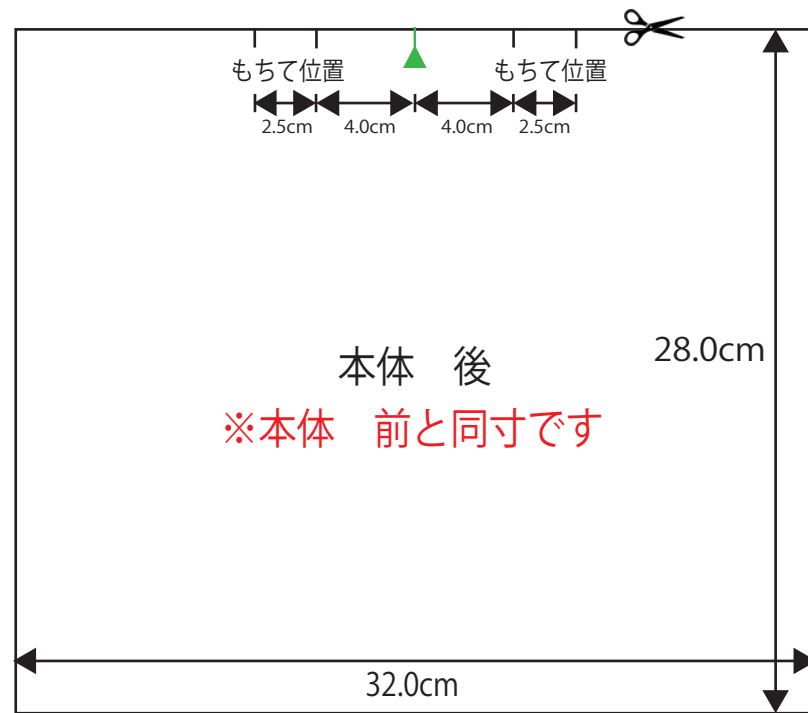

※本体 前と同寸です

マチのつけ寸
この寸法で約 12cm のマチが取れます

ララビニコ トートバッグ大

※すべて縫い代 1cm 込みの寸法です

ララビニコ トートバッグ小

※すべて縫い代 1cm 込みの寸法です