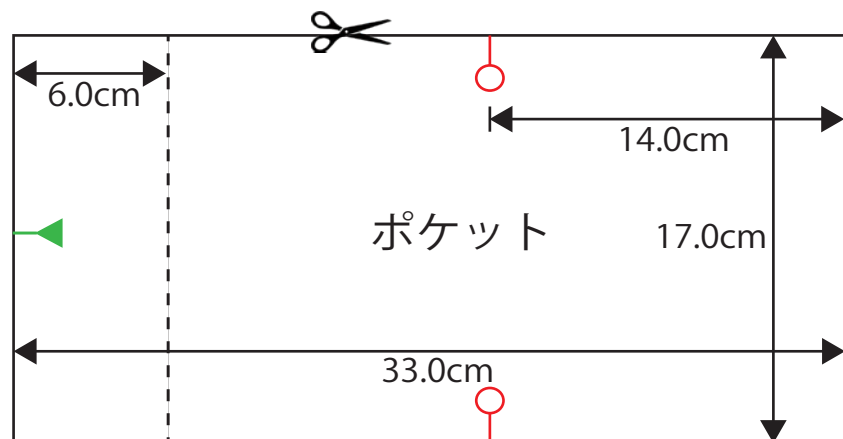

※本体 前と同寸です

マチのつけ寸
この寸法で約 12cm のマチが取れます

ララビニコ トートバッグ大

※すべて縫い代 1cm 込みの寸法です

ララビニコ トートバッグ小

※すべて縫い代 1cm 込みの寸法です