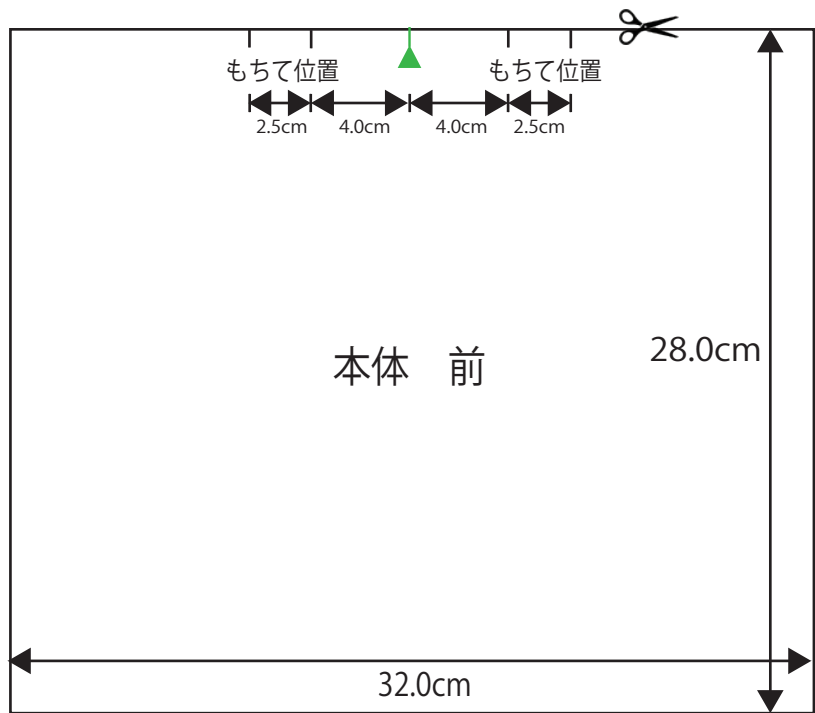

※本体 前と同寸です

マチのつけ寸
この寸法で約 12cm のマチが取れます

ララビニコ トートバッグ大

※すべて縫い代 1cm 込みの寸法です

ララビニコ トートバッグ小

※すべて縫い代 1cm 込みの寸法です