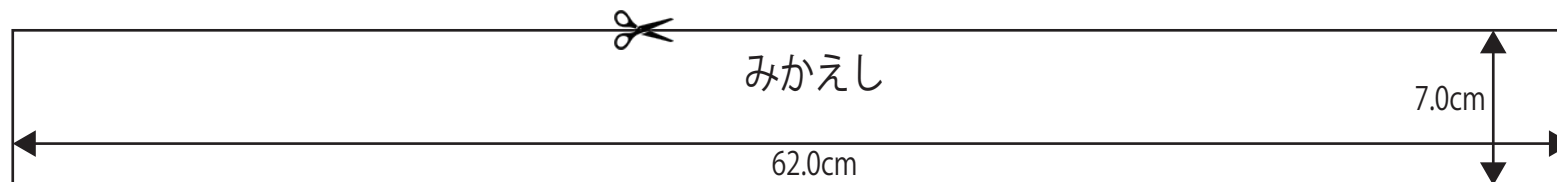

※本体 前と同寸です

マチのつけ寸
この寸法で約 12cm のマチが取れます

ララビニコ トートバッグ大

※すべて縫い代 1cm 込みの寸法です

ララビニコ トートバッグ小

※すべて縫い代 1cm 込みの寸法です