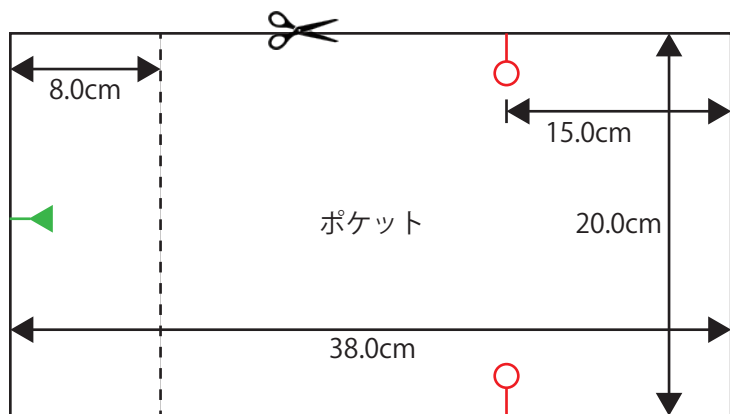

※本体 前と同寸です

マチのつけ寸
この寸法で約 12cm のマチが取れます

ララビニコ トートバッグ大

※すべて縫い代 1cm 込みの寸法です

ララビニコ トートバッグ小

※すべて縫い代 1cm 込みの寸法です