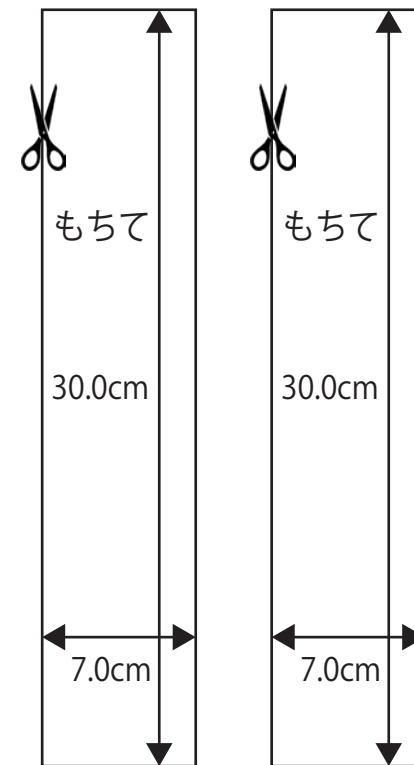

※本体 前と同寸です

マチのつけ寸
この寸法で約 12cm のマチが取れます

ララビニコ トートバッグ大

※すべて縫い代 1cm 込みの寸法です

ララビニコ トートバッグ小

※すべて縫い代 1cm 込みの寸法です