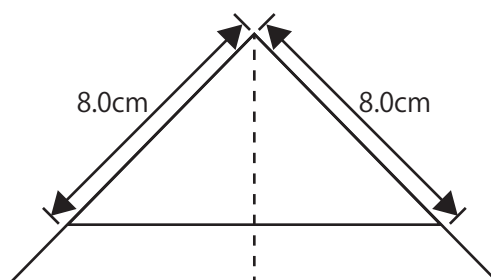

※本体 前と同寸です

マチのつけ寸
この寸法で約 12cm のマチが取れます

ララビニコ トートバッグ大

※すべて縫い代 1cm 込みの寸法です

ララビニコ トートバッグ小

※すべて縫い代 1cm 込みの寸法です