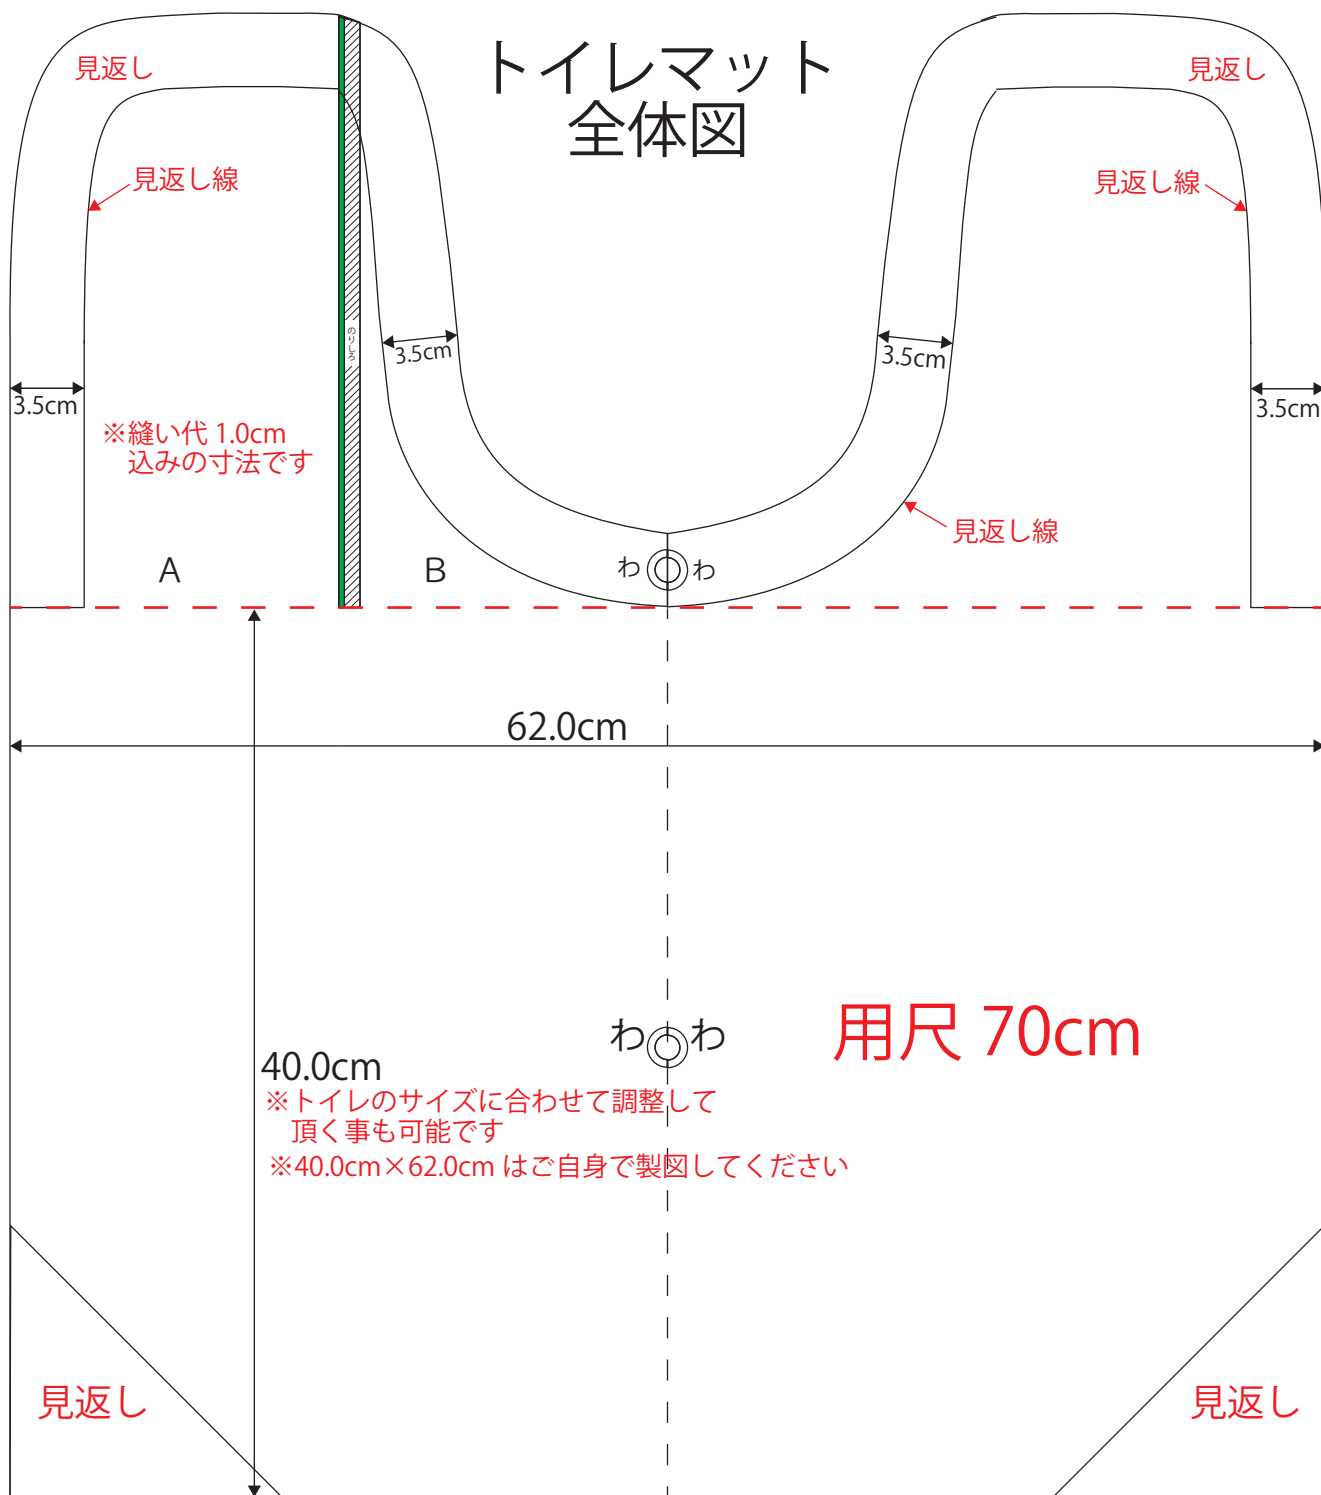

トイレマット  
用尺 70cm

トイレマット  
便座周り型紙 A

28.0cm

3.5cm

※縫い代 1.0cm  
込みの寸法です

31.0cm

のりしろ

11.0cm

11.0cm

見返し 2枚

©2021  鳥巢彩子 LaLaDress 洋裁店

トイレマット  
用尺 70cm

3.5cm

見返し線

トイレマット  
便座周り型紙B

わ

トイレマットAの  ラインに重ねて貼り合わせて下さい

# トイレマット 全体図

40.0cm

※トイレのサイズに合わせて調整して  
頂く事も可能です

※40.0cm×62.0cm はご自身で製図してください

用尺 70cm