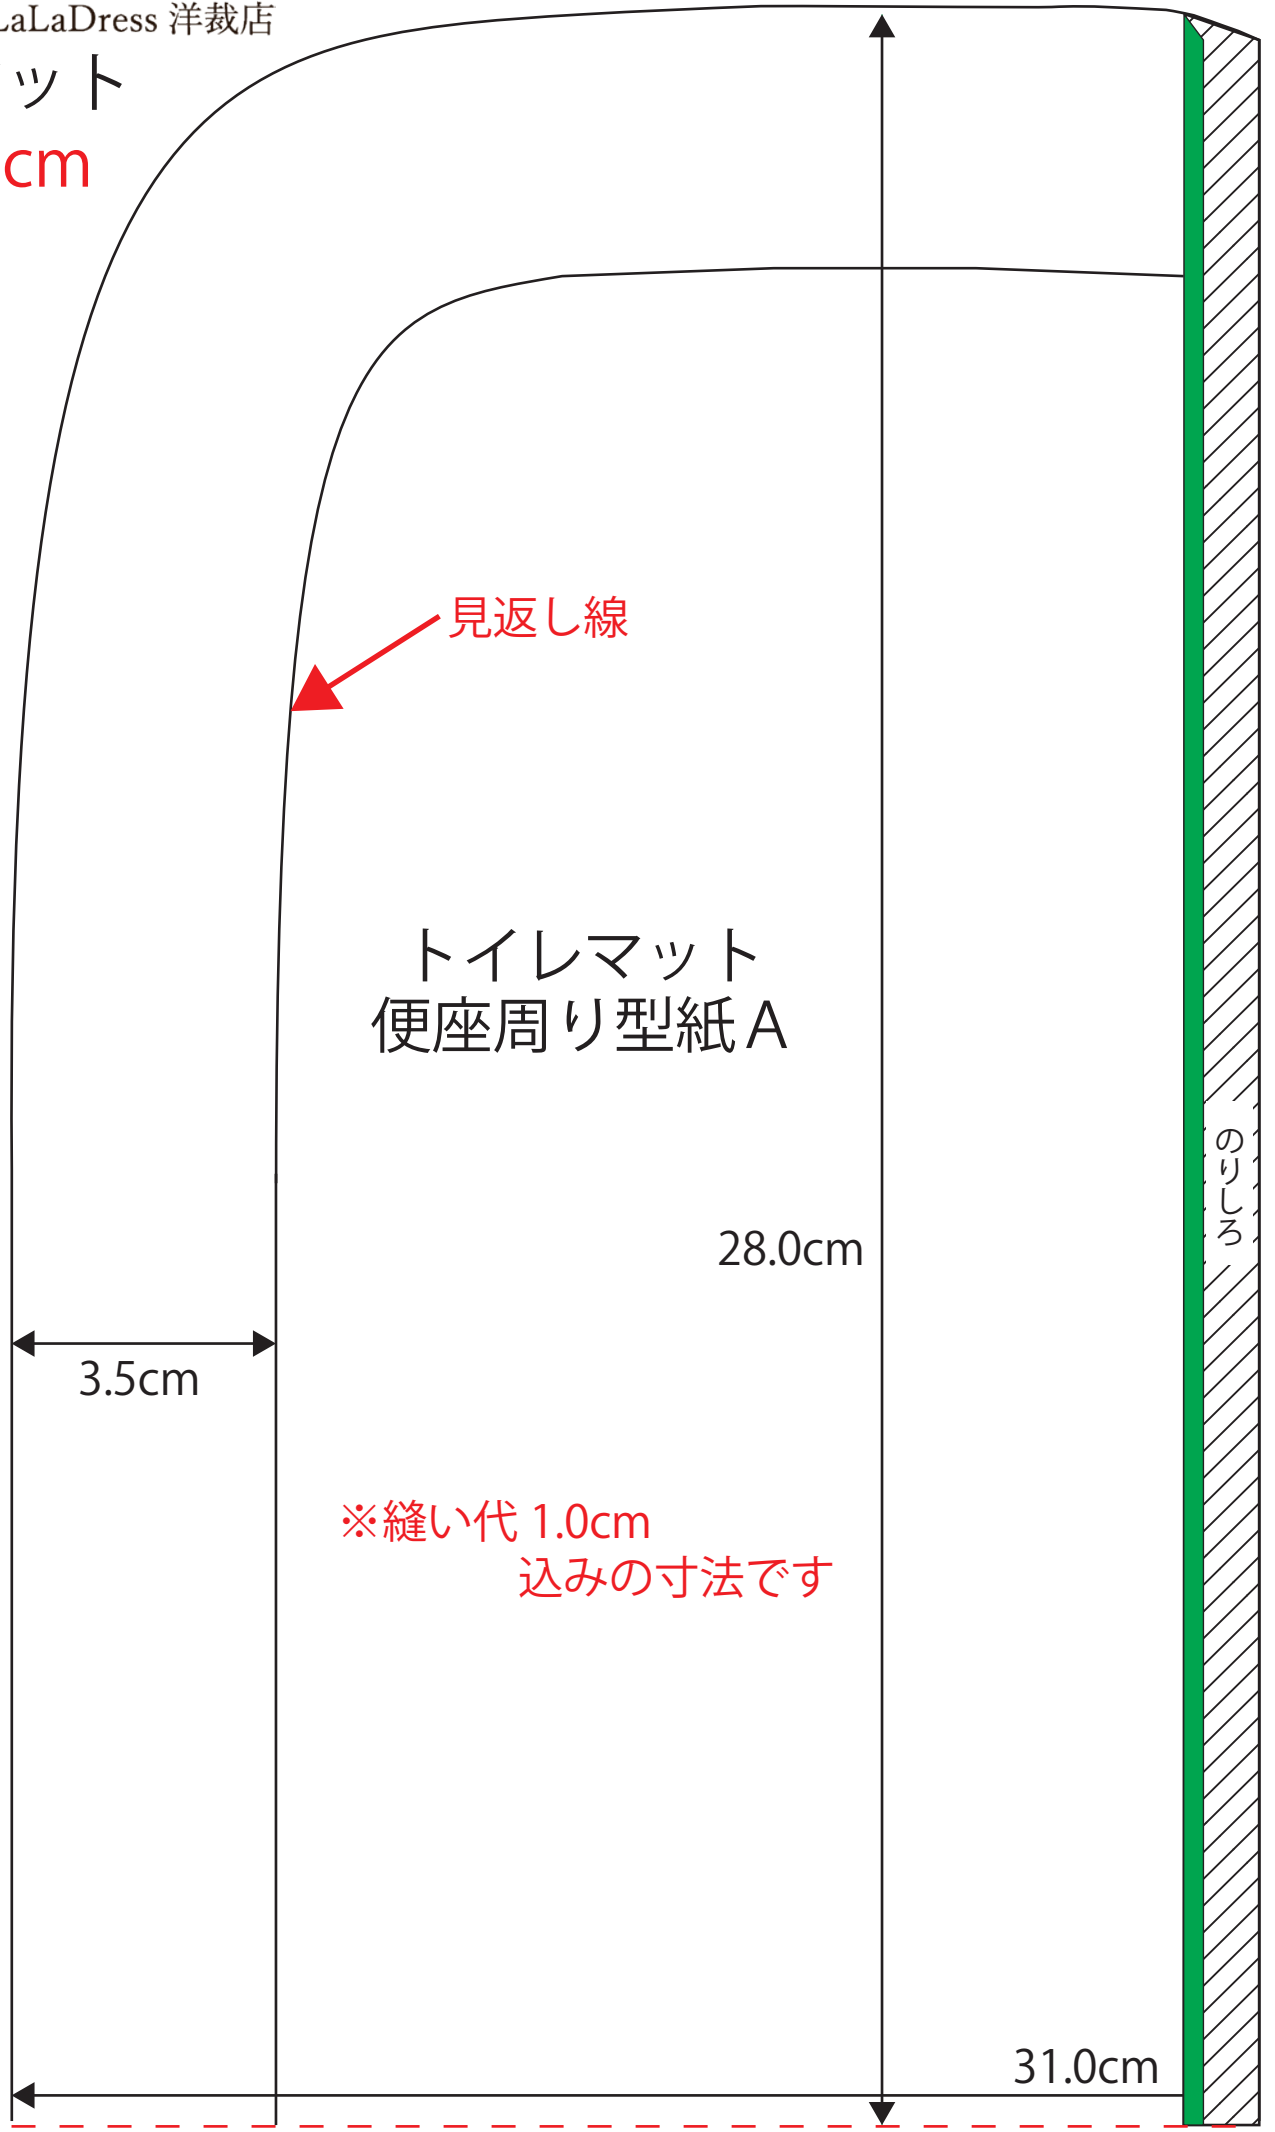

トイレマット  
用尺 70cm

トイレマット  
便座周り型紙 A

28.0cm

3.5cm

※縫い代 1.0cm  
込みの寸法です

31.0cm

のりしろ

11.0cm

11.0cm

見返し 2枚

©2021  鳥巢彩子 LaLaDress 洋裁店

トイレマット  
用尺 70cm

3.5cm

見返し線

トイレマット  
便座周り型紙B

わ

トイレマットAの  ラインに重ねて貼り合わせて下さい

# トイレマット 全体図

40.0cm

※トイレのサイズに合わせて調整して  
頂く事も可能です

※40.0cm×62.0cm はご自身で製図してください

用尺 70cm