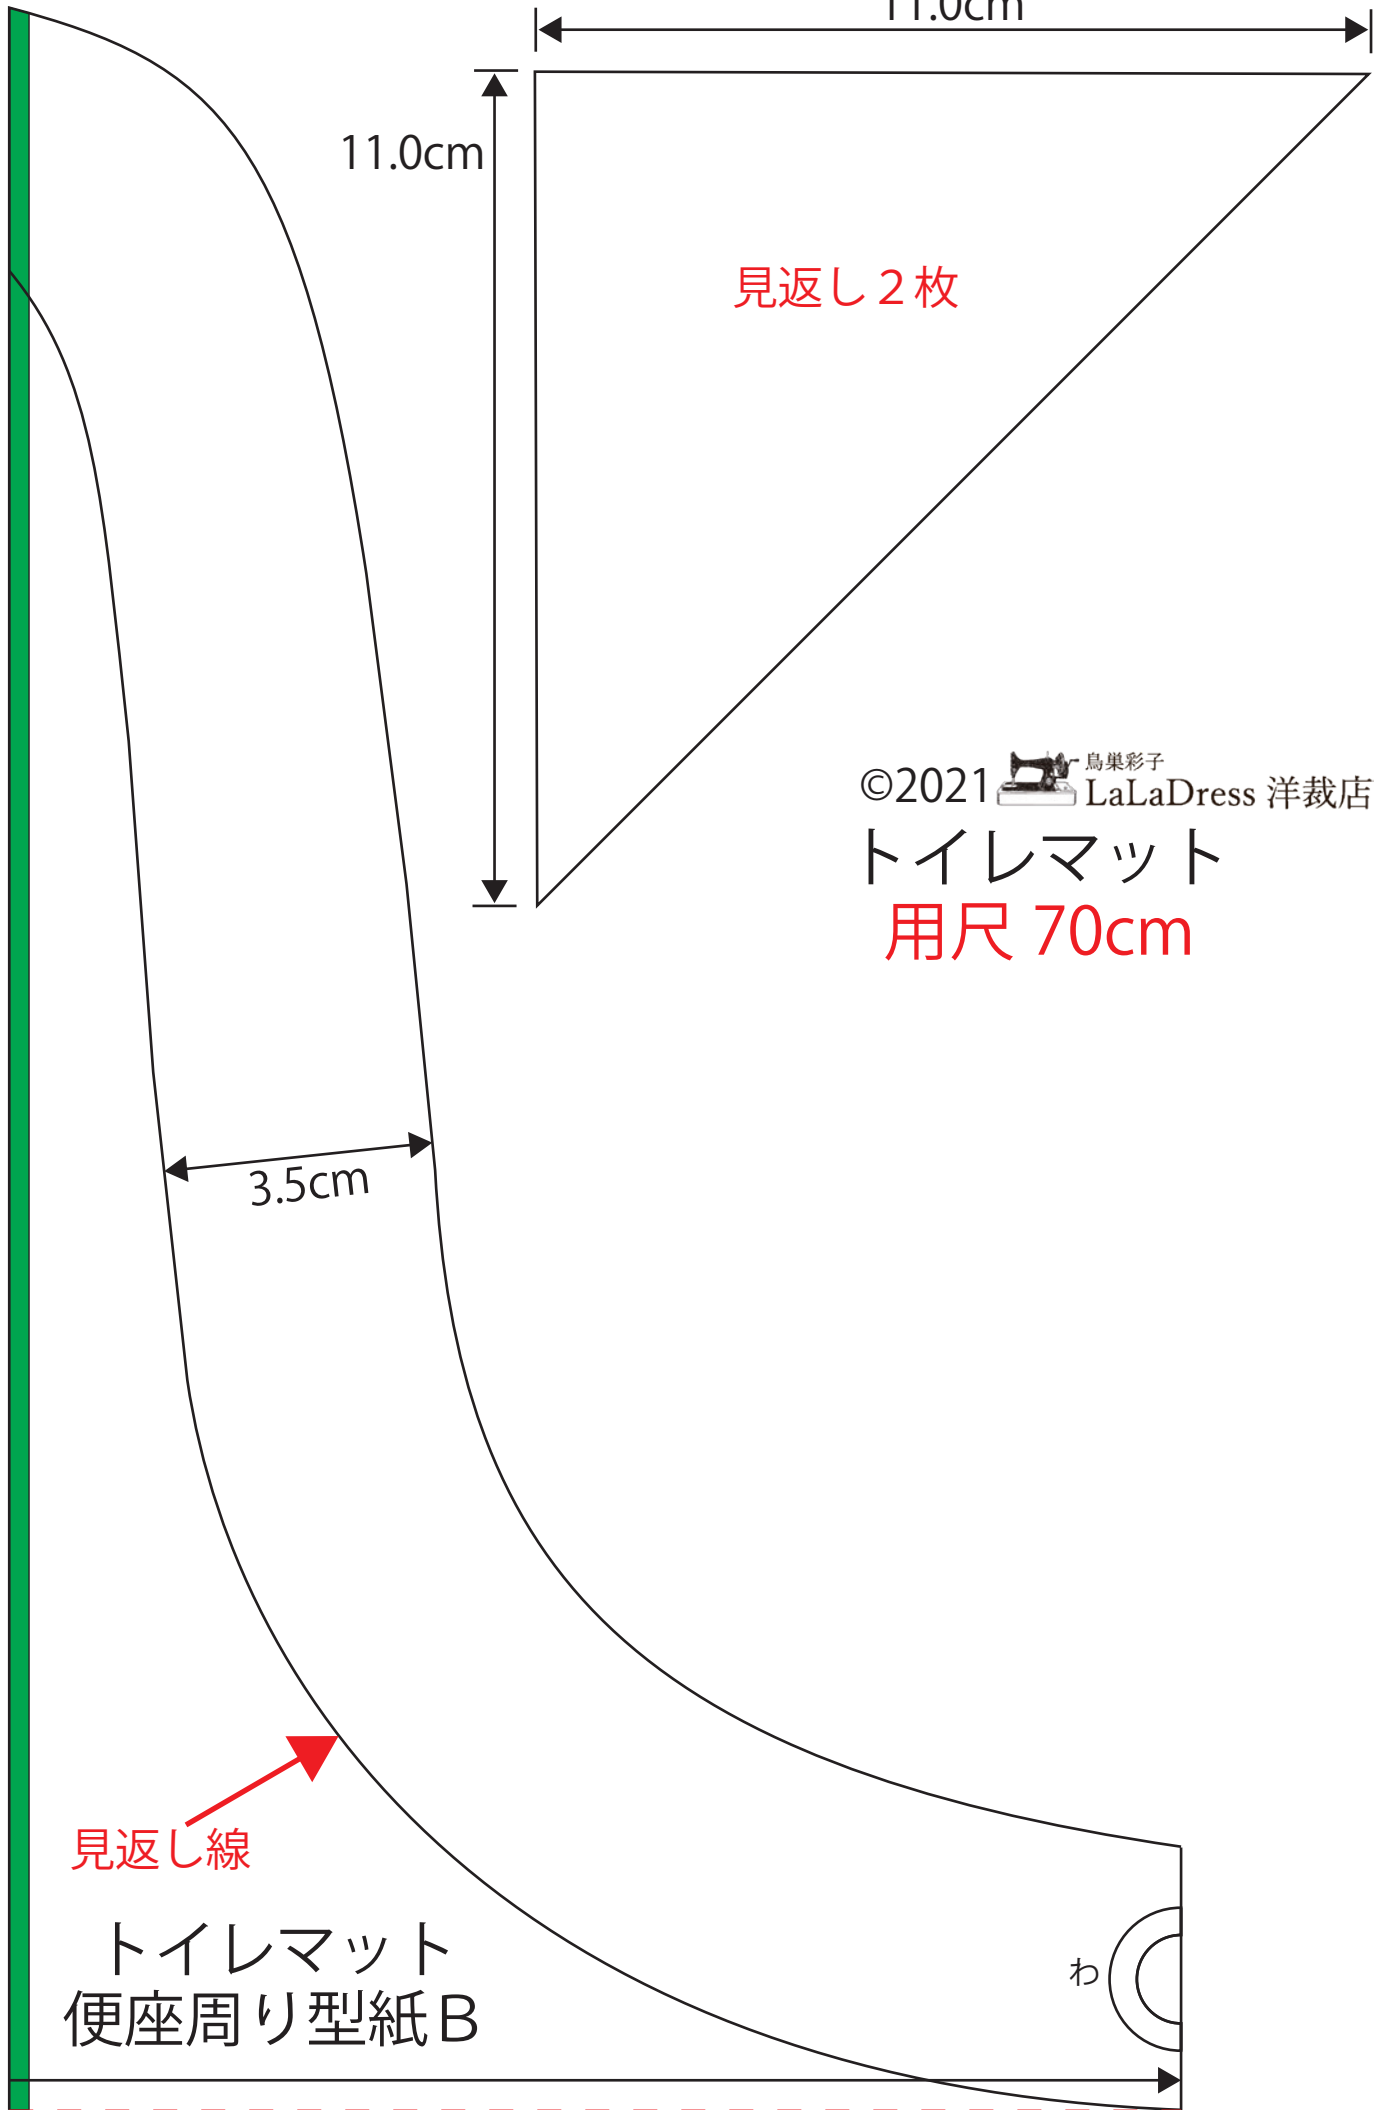

トイレマット  
用尺 70cm

トイレマット  
便座周り型紙 A

28.0cm

3.5cm

※縫い代 1.0cm  
込みの寸法です

31.0cm

のりしろ

11.0cm

11.0cm

見返し 2枚

©2021  鳥巢彩子 LaLaDress 洋裁店

トイレマット  
用尺 70cm

3.5cm

見返し線

トイレマット  
便座周り型紙B

わ

トイレマットAの  ラインに重ねて貼り合わせて下さい

# トイレマット 全体図

40.0cm

※トイレのサイズに合わせて調整して  
頂く事も可能です

※40.0cm×62.0cm はご自身で製図してください

用尺 70cm