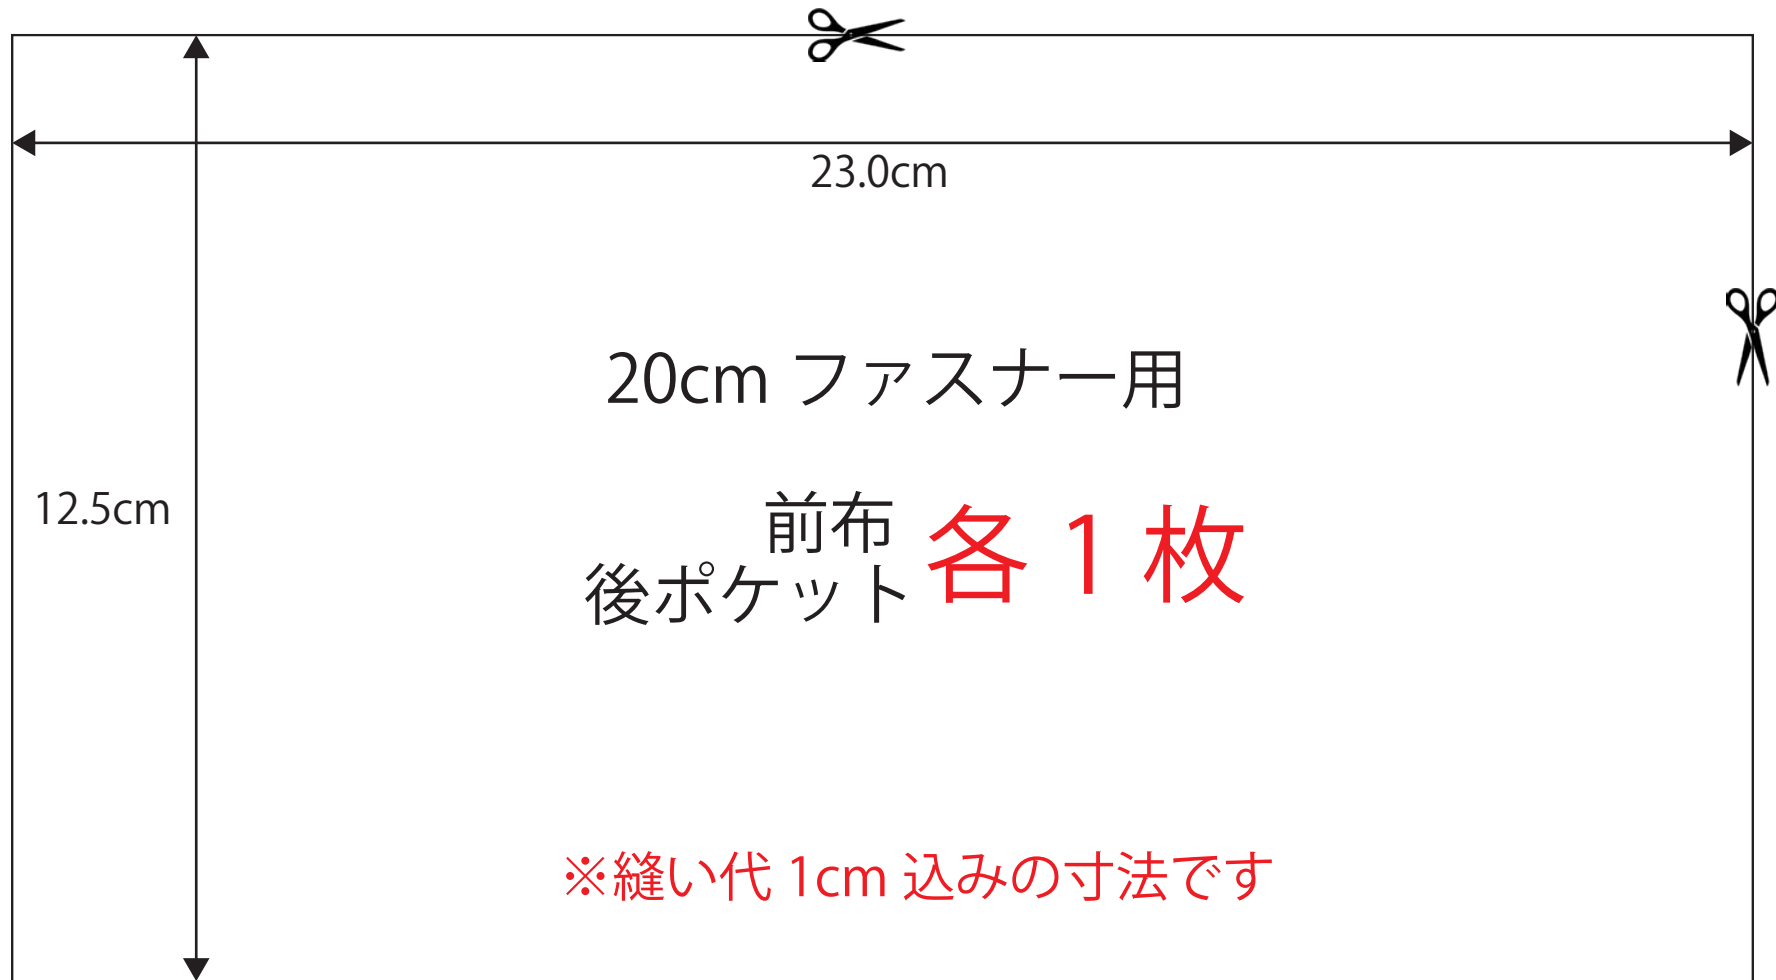

20cm ファスナー用  
ポケット付きぺたんこポーチ

20cm ファスナー用  
ポケット付きぺたんこポーチ