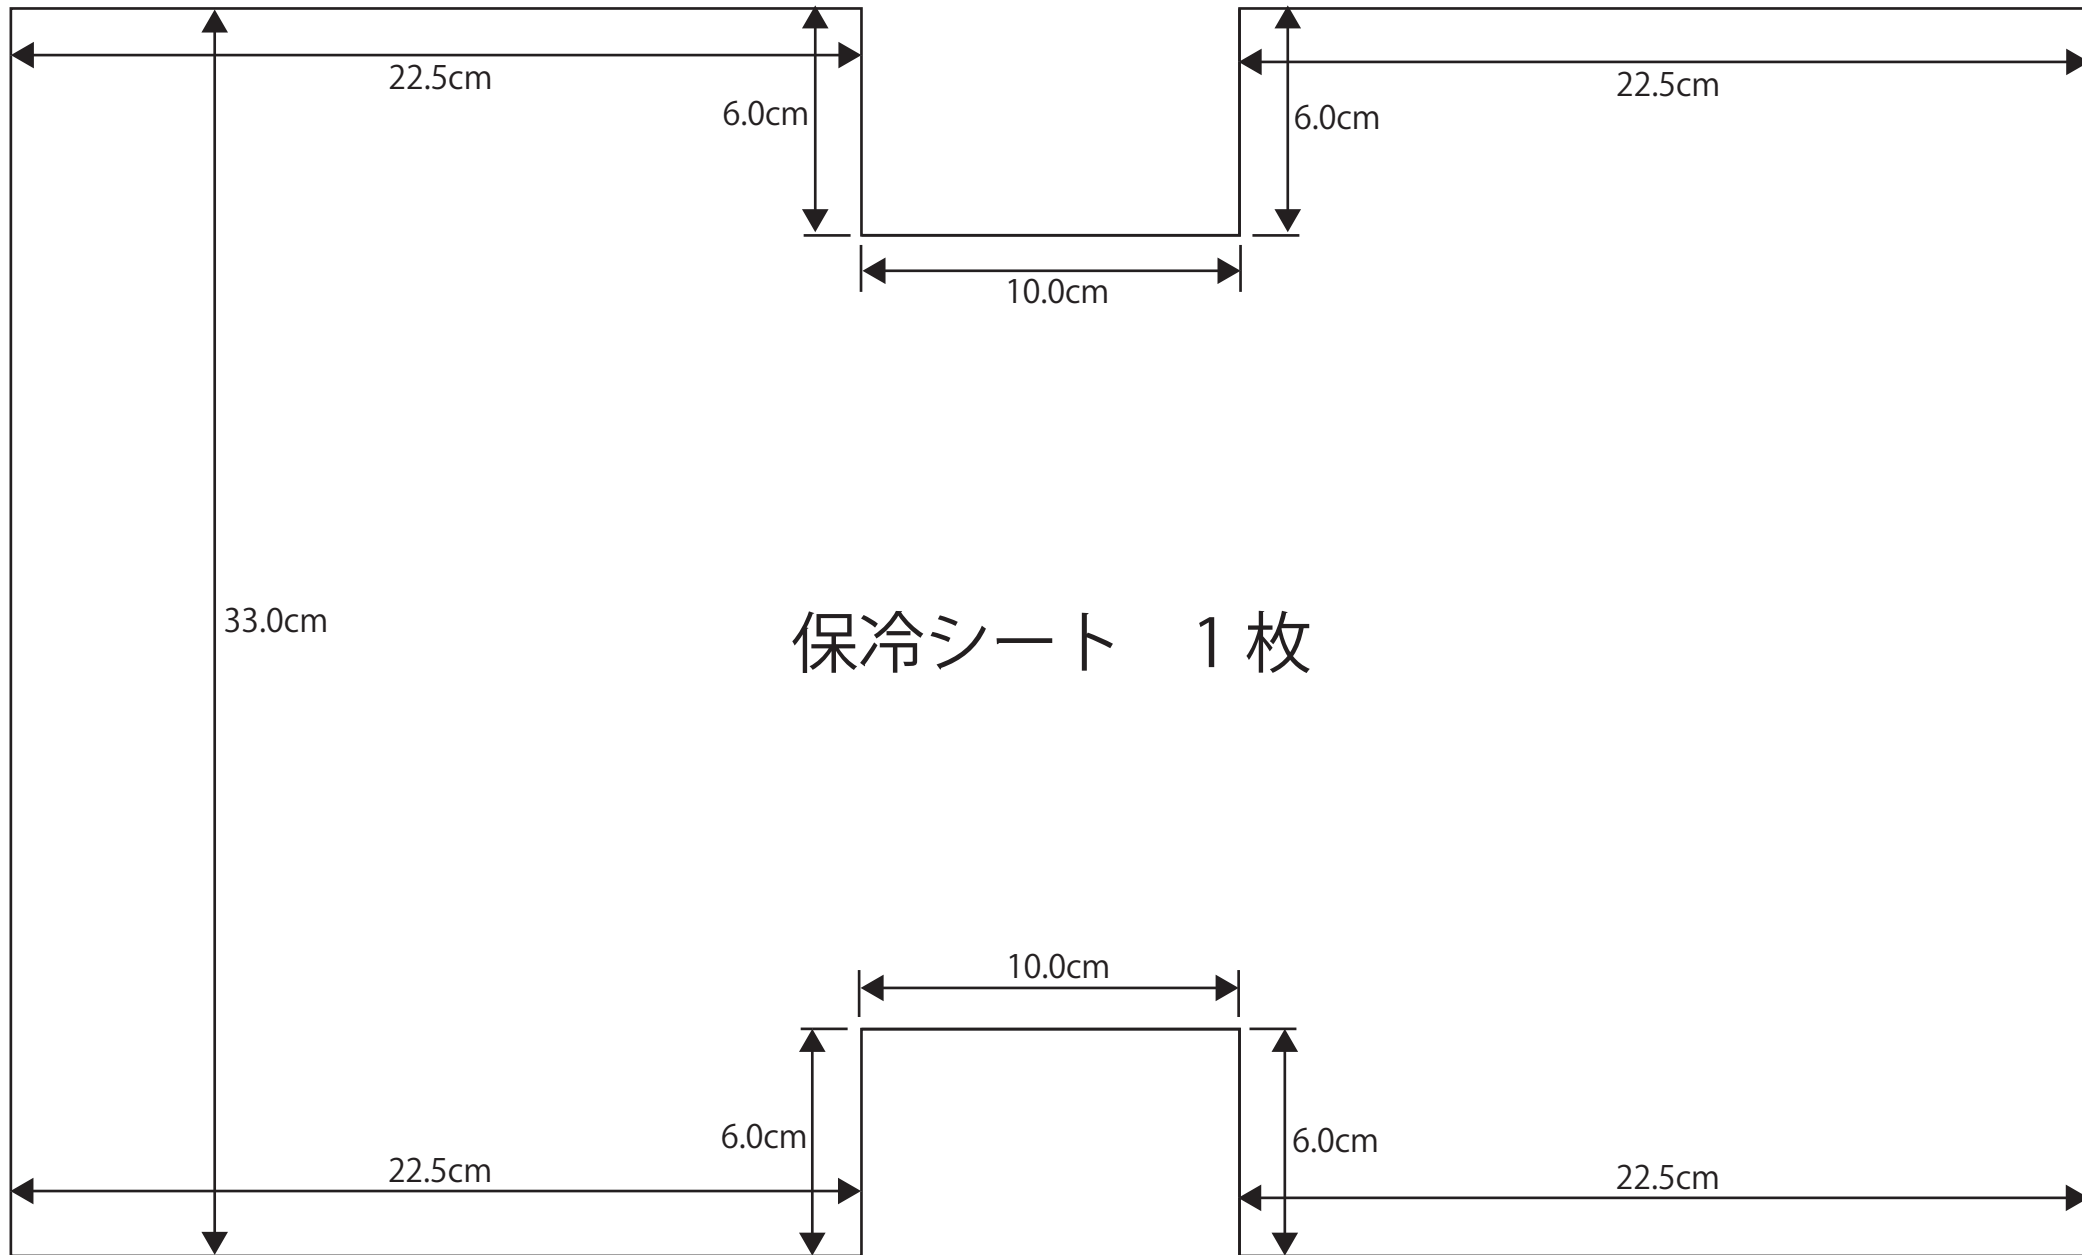

本体 1枚

33.0cm
上切り替え部分 2枚
6.0cm

保冷ランチバッグ (製図)

保冷シート 1枚

こちらのQRコードからYoutubeで製作動画をご覧ください

保冷ランチバッグ (製図)